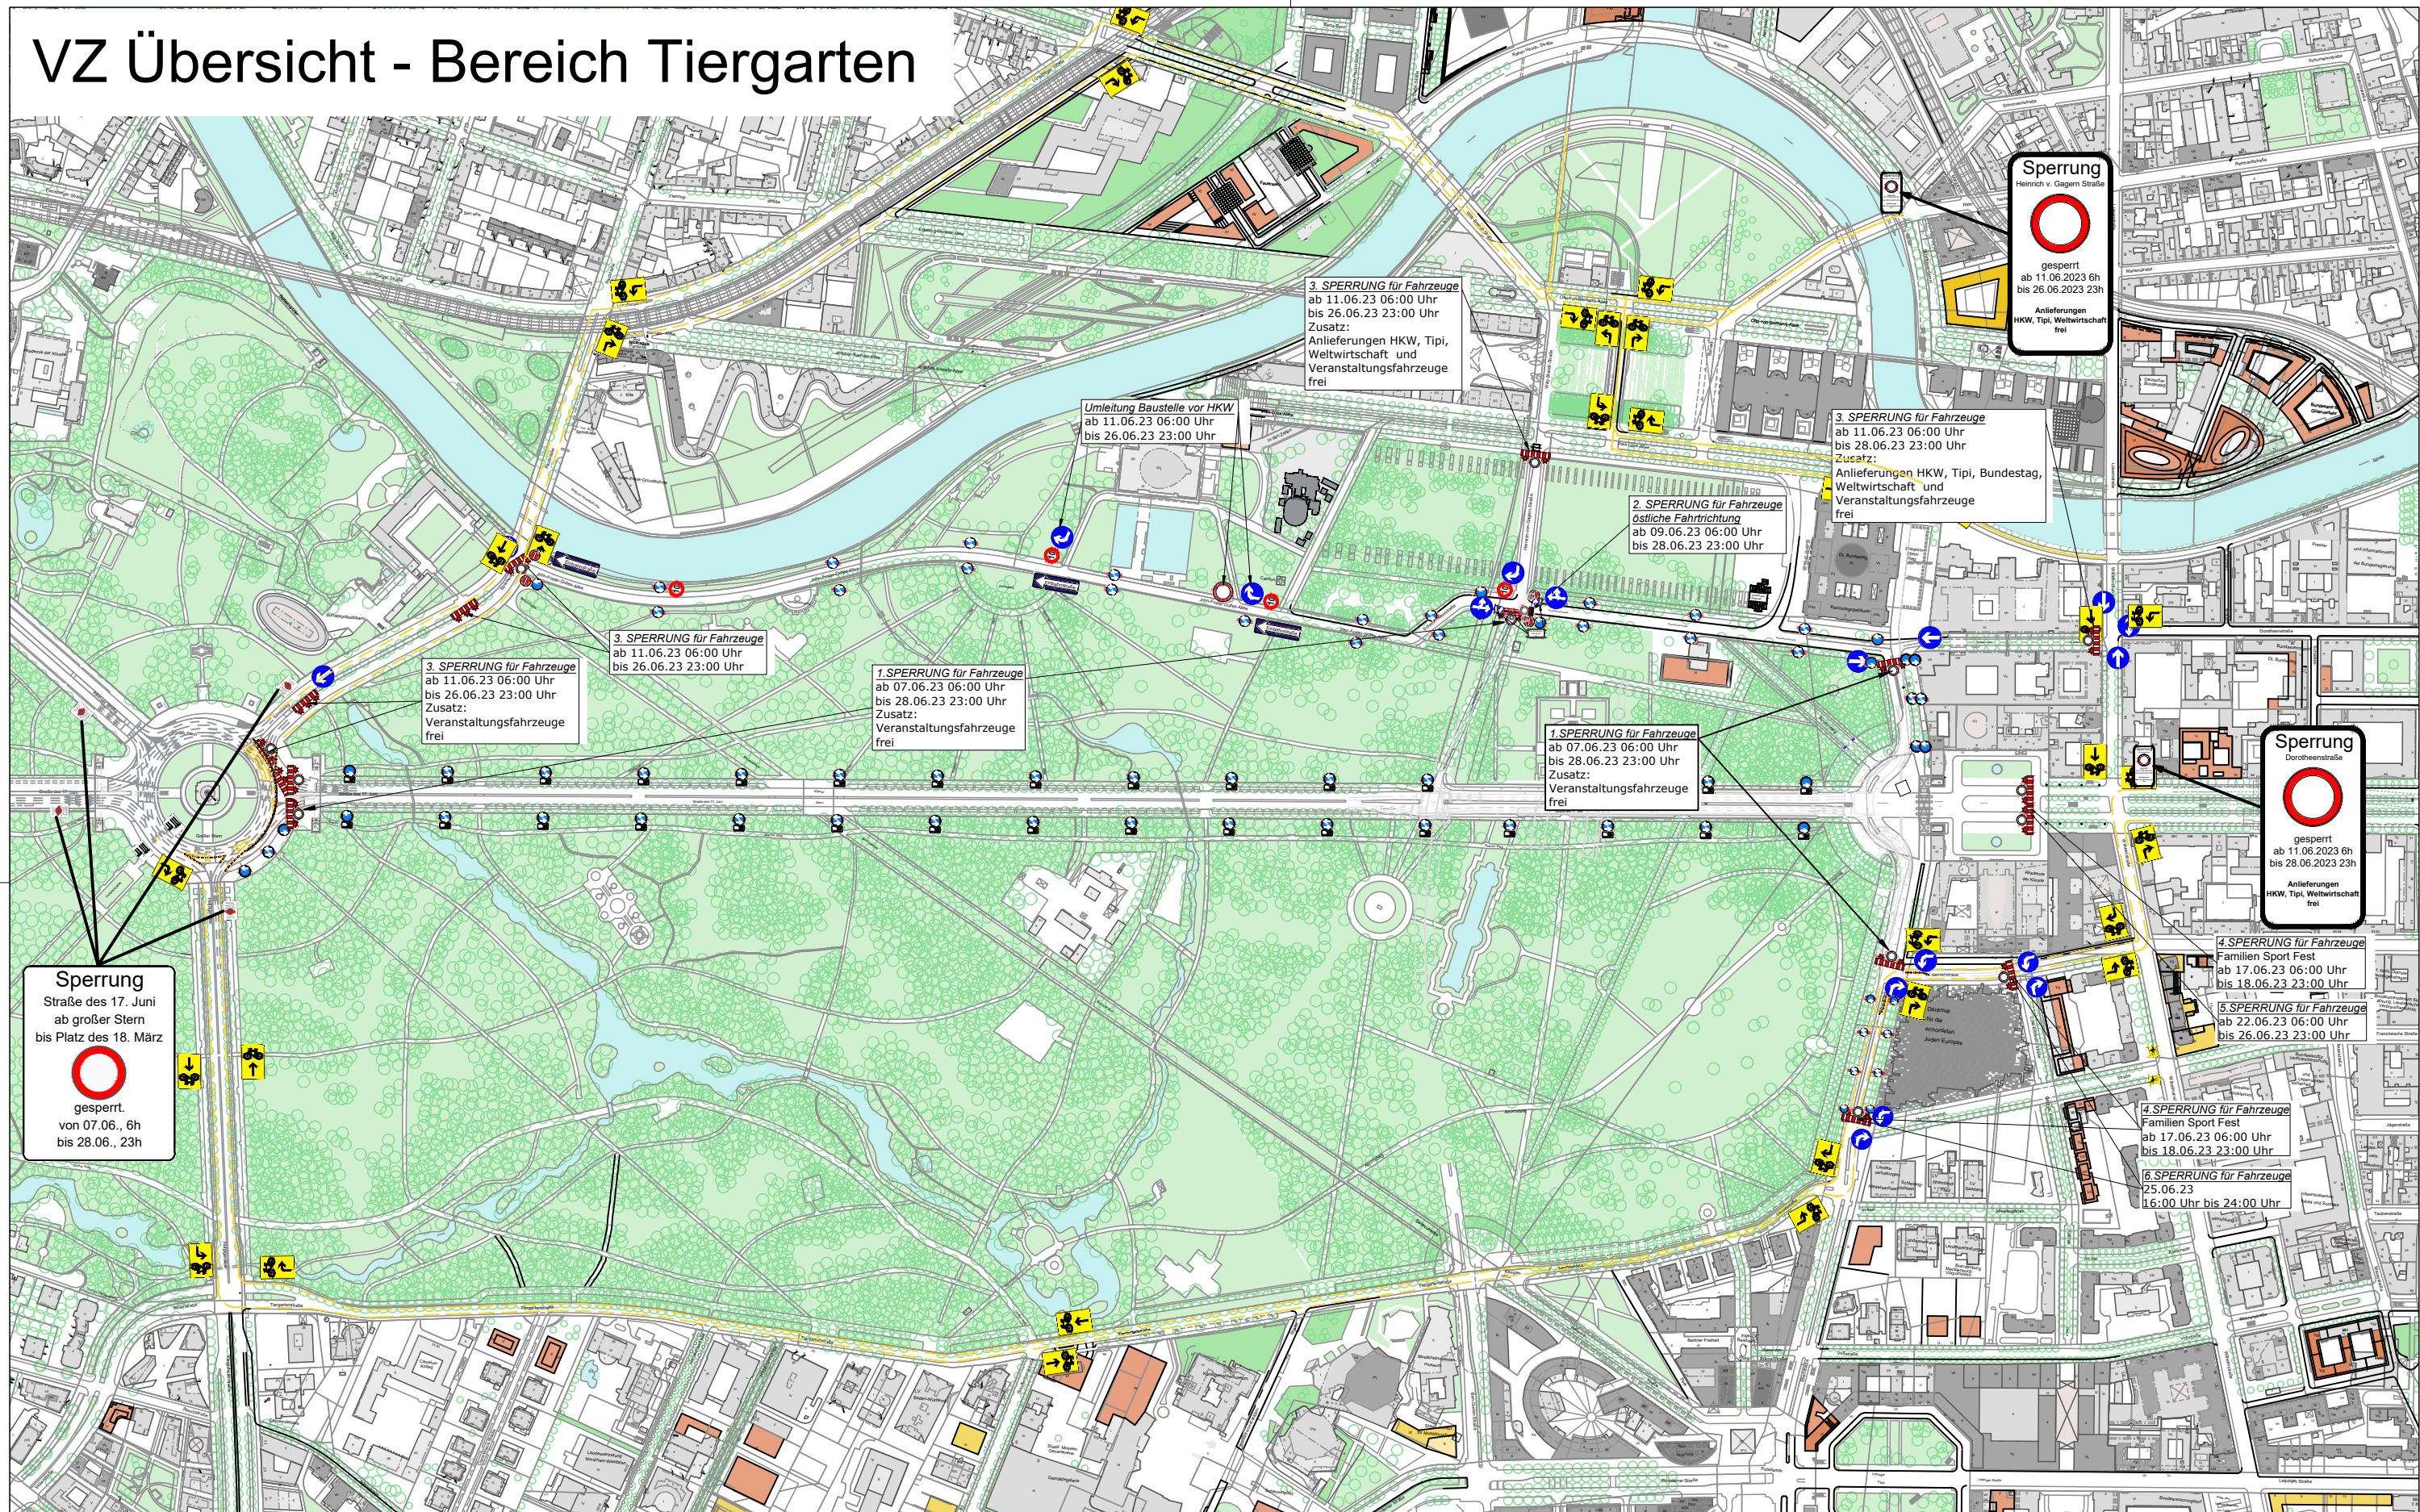

VZ Übersicht - Bereich Tiergarten

Legende:

	KST Z600		Schrammborde/ Betonsperre		Z 220
	Warnbarke		Z 209 / 210 / 214 20 / 214 30		Z 267
	Schrankenzaun		Z 250		Z 422
			Z 283 10/20/30 mit Z 1042		Z 1060-31